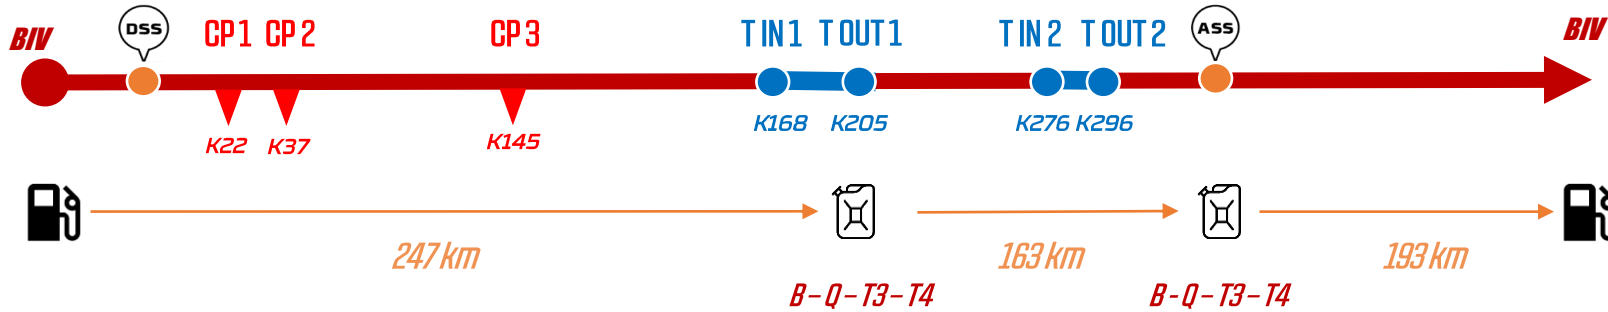

Étape  
Stage  
Etapa  
المرحلة

1

01/01/2023

Dimanche - Sunday - Domingo - الأحد

603 km - SS : 368 km

# Sea Camp → Sea Camp

☀ 07:13 Sea Camp ☾ 17:53 Sea Camp GTM +3

ROAD SECTION A : 42 KM

SS1 : 368 KM

ROAD SECTION B : 193 KM

## DSS 1st Departure

07:30

10:00

## Race common route

From Sea Camp to DSS

Warning : NO CP1